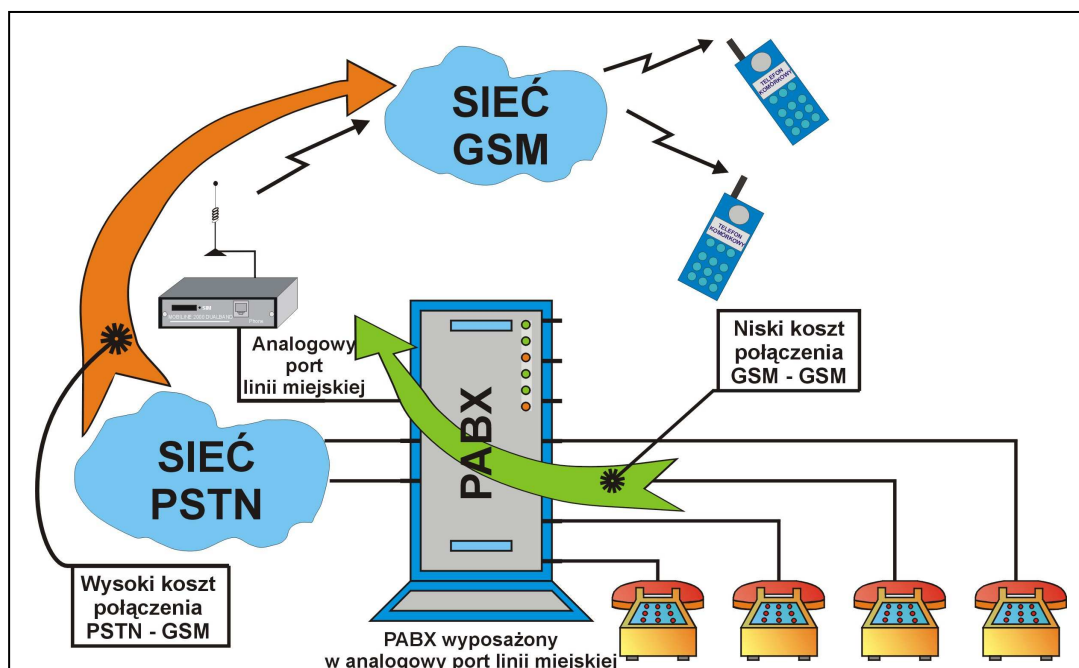

### Bramka z wbudowanym modułem GSM 900/1800

**Mobiline2000** jest typowym urządzeniem FCT (Fixed Cellular Terminal), które konwertuje standardowe połączenie analogowe z centrali zakładowej PABX (lub analogowego telefonu) na połączenie do sieci telefonii komórkowej, przez co minimalizuje koszty połączeń do telefonii komórkowej.

Mobiline2000 to bramka przeznaczona dla użytkownika wymagającego dobrej jakości rozmowy, szybkiego zestawiania połączeń i bezawaryjnej pracy urządzenia. Doskonale nadaje się do zastosowania w małych firmach i przedsiębiorstwach.

Mobiline2000 to urządzenie typu Plug&Play, co oznacza, że jest gotowe do pracy bez zbędnych przygotowań. Wymaga jedynie instalacji karty SIM w bramce, podłączenia anteny do gniazda TNC oraz podłączenia zasilania 12-20 VDC.

#### Najważniejsze cechy bramki GSM Mobiline2000:

- Plug&Play - włóż kartę SIM, podłącz zasilanie i antenę GSM - urządzenie jest gotowe do pracy;
- Podłączenie pod analogowy port linii miejskiej
- Zarządzanie kodem PIN
- Zmiana polaryzacji linii w chwili zgłoszenia się abonenta B (odwrócenie pętli)
- Numery zastrzeżone
- Sygnał marszrutowania podczas wywoływania połączenia
- Regulacja poziomu dźwięku w kierunku nadawania (Tx) i odbioru (Rx)
- System szybkiego wybierania, natychmiastowe wysłanie wybranego numeru do sieci GSM po wprowadzeniu ostatniej cyfry. Obsługuje również rejestr VPN
- Wymiary: 145 x 90 x 33 mm (bez anteny)